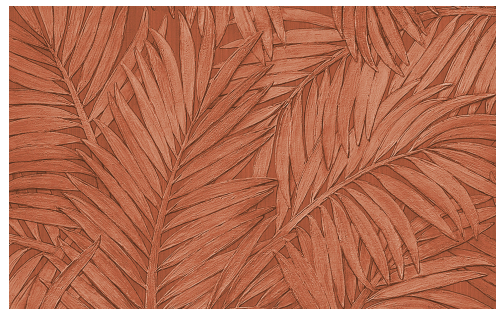

# CUIDADO & MANTENIMIENTO

|              |  |
|--------------|--|
| Colección:   | Monsoon 2.0  |
| Diseño:      | Sabal  |
| Referencia:  | 75206A • Canyon  |
| Composición: | Papel pintado de vinilo sobre base de papel  |
| Descripción: | Sabal ilustra las gráciles hojas de la palmera que le da nombre. Con solo mirar estas grandes hojas que parecen ondear al viento, experimentará una sensación de tranquilidad. |