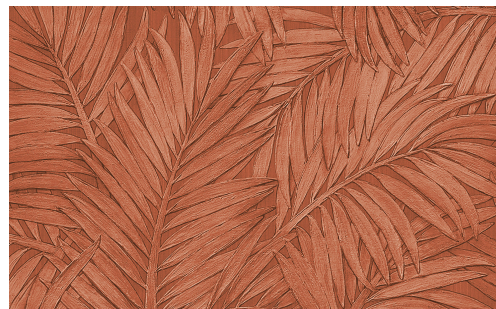

CUIDADO & MANTENIMIENTO

| | |
|--------------|--|
| Colección: | Monsoon 2.0 |
| Diseño: | Sabal |
| Referencia: | 75206A • Canyon |
| Composición: | Papel pintado de vinilo sobre base de papel |
| Descripción: | Sabal ilustra las gráciles hojas de la palmera que le da nombre. Con solo mirar estas grandes hojas que parecen ondear al viento, experimentará una sensación de tranquilidad. |