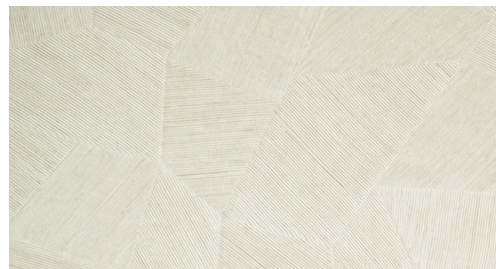

CUIDADO & MANTENIMIENTO

Colección:	Monsoon
Diseño:	Facet
Referencia:	75300
Composición:	Papel pintado de vinilo sobre base de papel
Descripción:	Un relieve profundo y de impresión natural en abstractas formas geométricas que crean un efecto tridimensional.