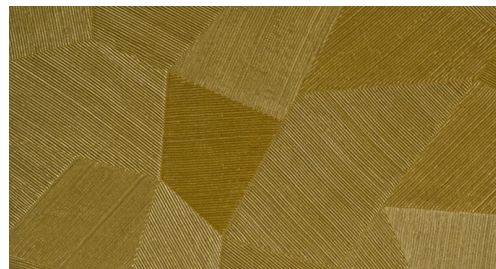

CUIDADO & MANTENIMIENTO

Colección:	Monsoon
Diseño:	Facet
Referencia:	75303
Composición:	Papel pintado de vinilo sobre base de papel
Descripción:	Un relieve profundo y de impresión natural en abstractas formas geométricas que crean un efecto tridimensional.