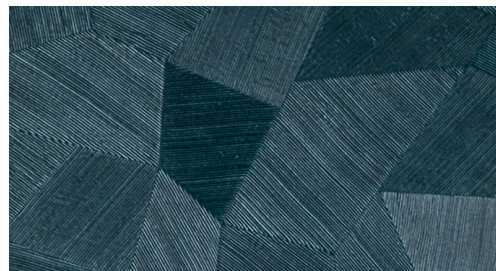

CUIDADO & MANTENIMIENTO

Colección:	Monsoon
Diseño:	Facet
Referencia:	75305
Composición:	Papel pintado de vinilo sobre base de papel
Descripción:	Un relieve profundo y de impresión natural en abstractas formas geométricas que crean un efecto tridimensional.