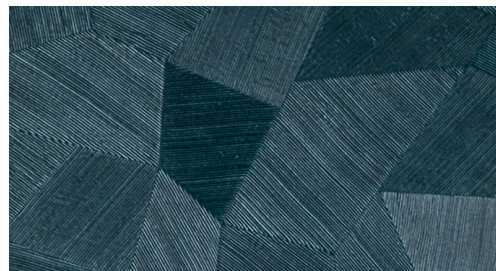

CUIDADO & MANTENIMIENTO

Colección:	Monsoon 2.0
Diseño:	Facet
Referencia:	75305A • Deep Ocean
Composición:	Papel pintado de vinilo sobre base de papel
Descripción:	Un sorprendente diseño con polígonos irregulares que dan la ilusión de relieve y encajan a la perfección en cualquier interiorismo.