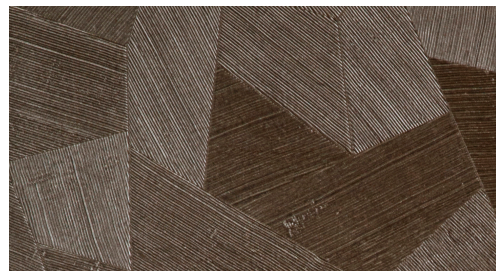

CUIDADO & MANTENIMIENTO

Colección:	Monsoon
Diseño:	Facet
Referencia:	75306
Composición:	Papel pintado de vinilo sobre base de papel
Descripción:	Un relieve profundo y de impresión natural en abstractas formas geométricas que crean un efecto tridimensional.