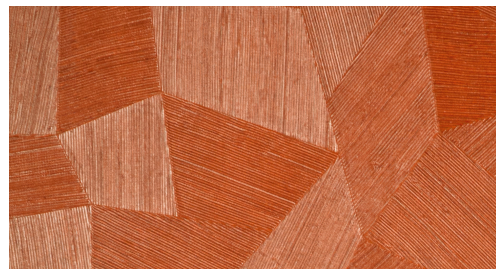

CUIDADO & MANTENIMIENTO

Colección:	Monsoon
Diseño:	Facet
Referencia:	75307
Composición:	Papel pintado de vinilo sobre base de papel
Descripción:	Un relieve profundo y de impresión natural en abstractas formas geométricas que crean un efecto tridimensional.