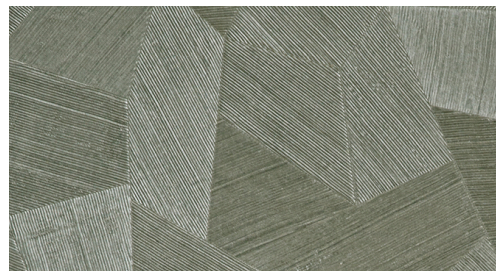

CUIDADO & MANTENIMIENTO

Colección:	Monsoon
Diseño:	Facet
Referencia:	75308
Composición:	Papel pintado de vinilo sobre base de papel
Descripción:	Un relieve profundo y de impresión natural en abstractas formas geométricas que crean un efecto tridimensional.