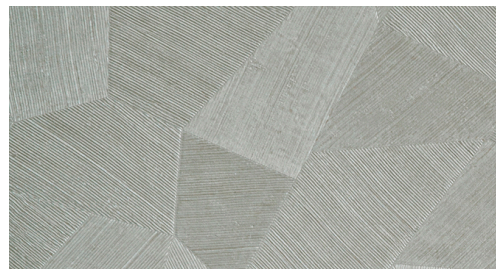

CUIDADO & MANTENIMIENTO

| | |
|--------------|---|
| Colección: | Monsoon 2.0 |
| Diseño: | Facet |
| Referencia: | 75310A • Pebble Grey |
| Composición: | Papel pintado de vinilo sobre base de papel |
| Descripción: | Un sorprendente diseño con polígonos irregulares que dan la ilusión de relieve y encajan a la perfección en cualquier interiorismo. |