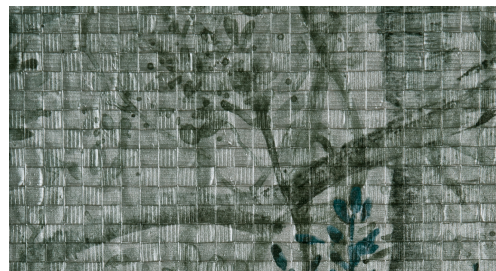

CUIDADO & MANTENIMIENTO

| | |
|--------------|---|
| Colección: | Monsoon |
| Diseño: | Tropic |
| Referencia: | 75500 |
| Composición: | Papel pintado de vinilo sobre base de papel |
| Descripción: | Diseño con dimensiones extragrandes para un efecto panorámico, sobre una textura de mosaico sutil. Disponible en plateado y dorado. |