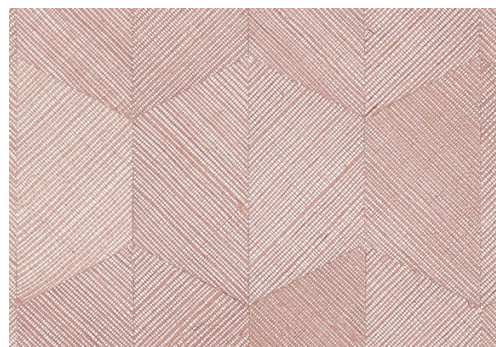

CUIDADO & MANTENIMIENTO

| | |
|--------------|---|
| Colección: | Oculaire |
| Diseño: | Insignia |
| Referencia: | 80552 |
| Composición: | Revestimiento mural natural sobre base no tejida |
| Descripción: | Insignia combina la tendencia vegetal con la geometría de una manera sumamente moderna. Su diálogo de estructuras y formas llevará la naturaleza a su hogar de una forma simpática y con personalidad propia. |