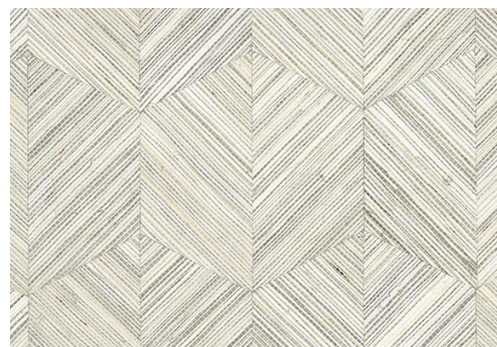

CUIDADO & MANTENIMIENTO

Colección:	Oculaire
Diseño:	Insignia
Referencia:	80553
Composición:	Revestimiento mural natural sobre base no tejida
Descripción:	Insignia combina la tendencia vegetal con la geometría de una manera sumamente moderna. Su diálogo de estructuras y formas llevará la naturaleza a su hogar de una forma simpática y con personalidad propia.