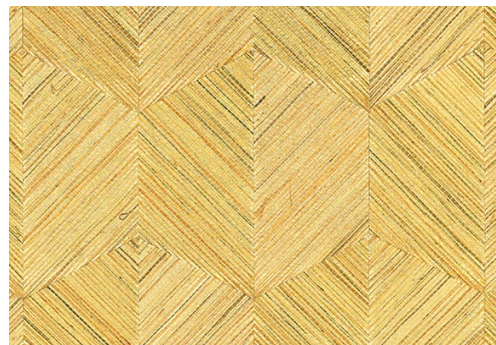

CUIDADO & MANTENIMIENTO

Colección:	Oculaire
Diseño:	Insignia
Referencia:	80554
Composición:	Revestimiento mural natural sobre base no tejida
Descripción:	Insignia combina la tendencia vegetal con la geometría de una manera sumamente moderna. Su diálogo de estructuras y formas llevará la naturaleza a su hogar de una forma simpática y con personalidad propia.