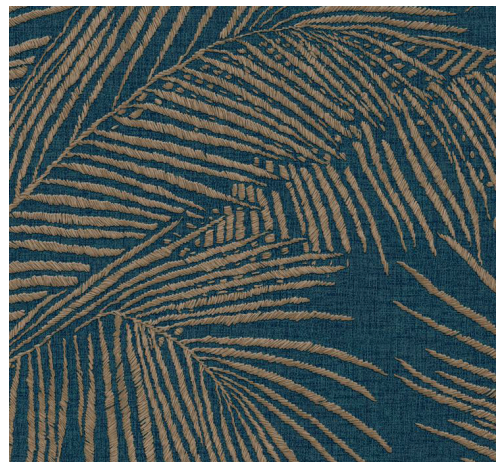

CUIDADO & MANTENIMIENTO

Colección:	Lanai
Diseño:	Maui
Referencia:	81530 • Prussian Blue
Composición:	Papel pintado de vinilo sobre base de papel
Descripción:	La isla de Maui es un auténtico destino de ensueño, lleno de cascadas, acantilados, playas de arena y numerosas palmeras. De ahí viene la inspiración para este diseño, en el que se bordaron unas sofisticadas hojas de palmera en rafia sobre un elegante lino. El revestimiento mural Maui es una representación sumamente realista de este diseño artesanal.