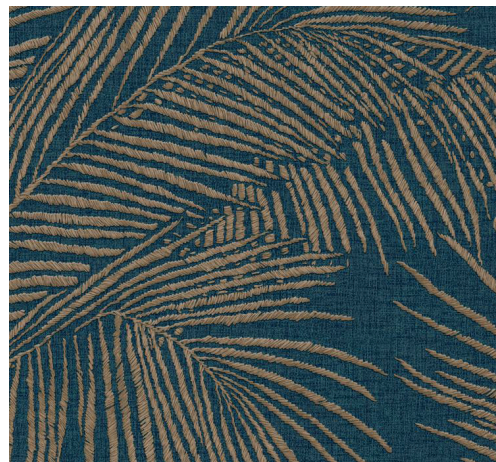

# CUIDADO & MANTENIMIENTO

Colección:	Lanai
Diseño:	Maui
Referencia:	81530 • Prussian Blue
Composición:	Papel pintado de vinilo sobre base de papel
Descripción:	La isla de Maui es un auténtico destino de ensueño, lleno de cascadas, acantilados, playas de arena y numerosas palmeras. De ahí viene la inspiración para este diseño, en el que se bordaron unas sofisticadas hojas de palmera en rafia sobre un elegante lino. El revestimiento mural Maui es una representación sumamente realista de este diseño artesanal.