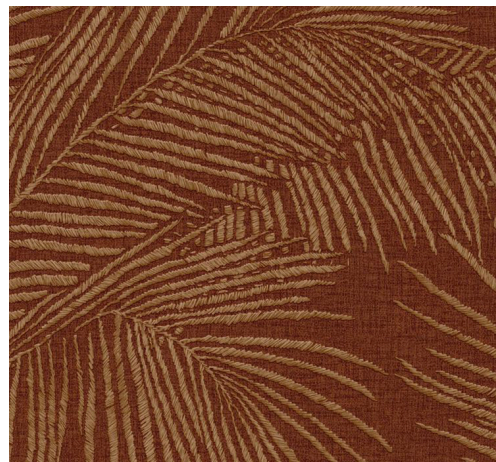

# CUIDADO & MANTENIMIENTO

Colección:	Lanai
Diseño:	Maui
Referencia:	81534 • Garnet
Composición:	Papel pintado de vinilo sobre base de papel
Descripción:	La isla de Maui es un auténtico destino de ensueño, lleno de cascadas, acantilados, playas de arena y numerosas palmeras. De ahí viene la inspiración para este diseño, en el que se bordaron unas sofisticadas hojas de palmera en rafia sobre un elegante lino. El revestimiento mural Maui es una representación sumamente realista de este diseño artesanal.