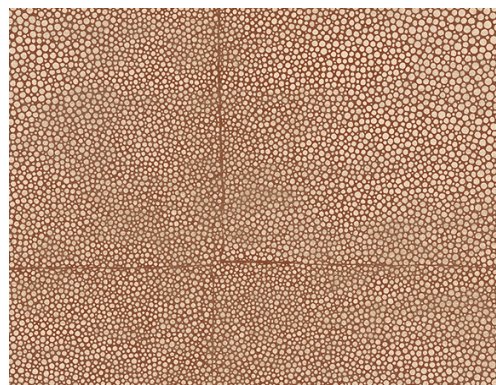

CUIDADO & MANTENIMIENTO

Colección:	Icons
Diseño:	Shagreen
Referencia:	85522 • Rose Brown
Composición:	Revestimiento mural no tejido
Descripción:	Shagreen toma como modelo el cuero shagreen, del que también toma el nombre, que tradicionalmente se elabora con piel de raya. Gracias a su refinada textura orgánica, este diseño exuda moda y estilo. Esta propuesta de alta gama en bloques está disponible en acabado mate o brillo.