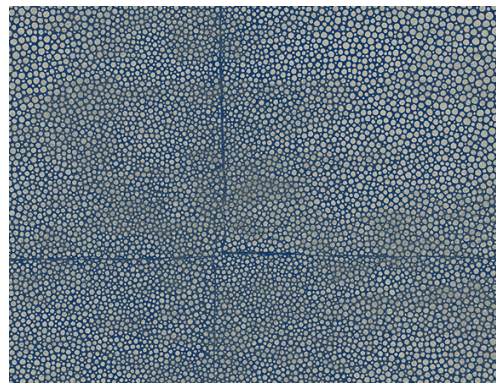

# CUIDADO & MANTENIMIENTO

Colección:	Icons
Diseño:	Shagreen
Referencia:	85523 • Monaco Blue
Composición:	Revestimiento mural no tejido
Descripción:	Shagreen toma como modelo el cuero shagreen, del que también toma el nombre, que tradicionalmente se elabora con piel de raya. Gracias a su refinada textura orgánica, este diseño exuda moda y estilo. Esta propuesta de alta gama en bloques está disponible en acabado mate o brillo.