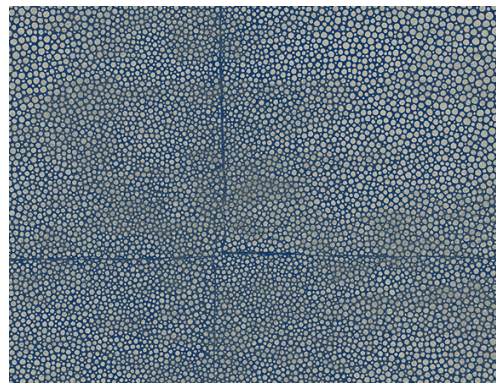

CUIDADO & MANTENIMIENTO

Colección:	Icons
Diseño:	Shagreen
Referencia:	85523 • Monaco Blue
Composición:	Revestimiento mural no tejido
Descripción:	Shagreen toma como modelo el cuero shagreen, del que también toma el nombre, que tradicionalmente se elabora con piel de raya. Gracias a su refinada textura orgánica, este diseño exuda moda y estilo. Esta propuesta de alta gama en bloques está disponible en acabado mate o brillo.