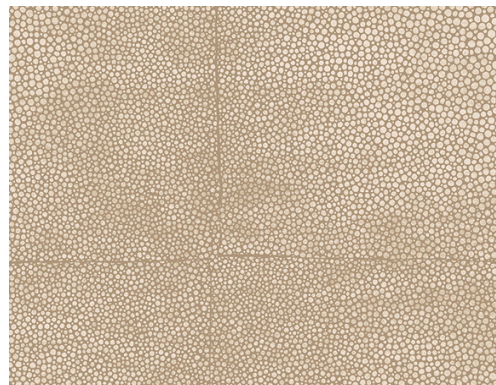

CUIDADO & MANTENIMIENTO

Colección:	Icons
Diseño:	Shagreen
Referencia:	85525 • Light Greige
Composición:	Revestimiento mural no tejido
Descripción:	Shagreen toma como modelo el cuero shagreen, del que también toma el nombre, que tradicionalmente se elabora con piel de raya. Gracias a su refinada textura orgánica, este diseño exuda moda y estilo. Esta propuesta de alta gama en bloques está disponible en acabado mate o brillo.