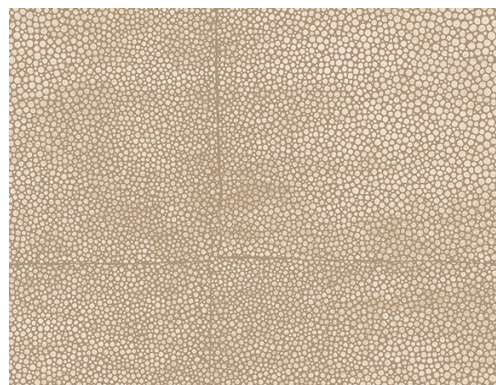

# CUIDADO & MANTENIMIENTO

Colección:	Icons
Diseño:	Shagreen
Referencia:	85525 • Light Greige
Composición:	Revestimiento mural no tejido
Descripción:	Shagreen toma como modelo el cuero shagreen, del que también toma el nombre, que tradicionalmente se elabora con piel de raya. Gracias a su refinada textura orgánica, este diseño exuda moda y estilo. Esta propuesta de alta gama en bloques está disponible en acabado mate o brillo.