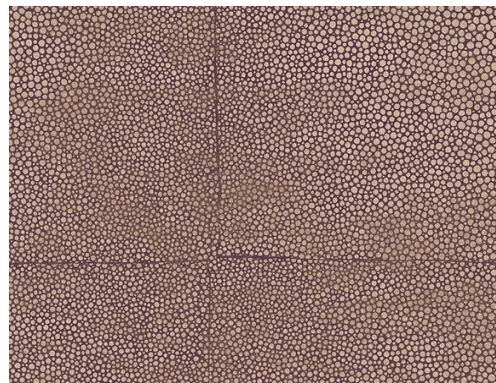

# CUIDADO & MANTENIMIENTO

Colección:	Icons
Diseño:	Shagreen
Referencia:	85527 • Brown Taupe
Composición:	Revestimiento mural no tejido
Descripción:	Shagreen toma como modelo el cuero shagreen, del que también toma el nombre, que tradicionalmente se elabora con piel de raya. Gracias a su refinada textura orgánica, este diseño exuda moda y estilo. Esta propuesta de alta gama en bloques está disponible en acabado mate o brillo.