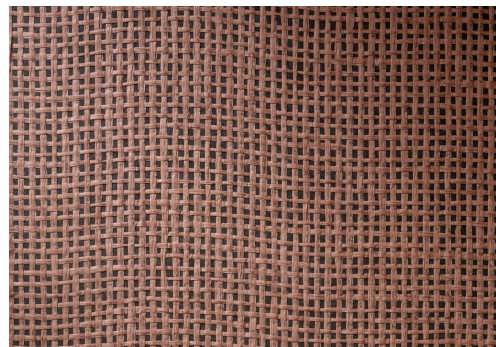

CUIDADO & MANTENIMIENTO

Colección:	Icons
Diseño:	Waffle Weave
Referencia:	85530 • Brick Red
Composición:	Revestimiento mural natural sobre base no tejida
Descripción:	Con la técnica empleada para este diseño, se tejen tiras de papel formando un efecto de celdillas que recuerda a una tela de lino tejido en nido de abeja, que aporta textura a la pared de una manera sutil y refinada.