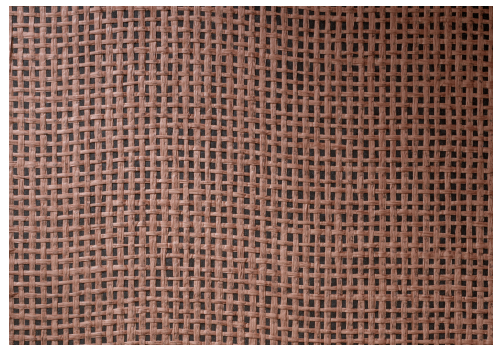

CUIDADO & MANTENIMIENTO

Colección:	All Naturals
Diseño:	Waffle Weave
Referencia:	85530A • Brick Red
Composición:	Revestimiento mural natural sobre base no tejida
Descripción:	Con la técnica empleada para este diseño, se tejen tiras de papel formando un efecto de celdillas que recuerda a una tela de lino tejido en nido de abeja, que aporta textura a la pared de una manera sutil y refinada.