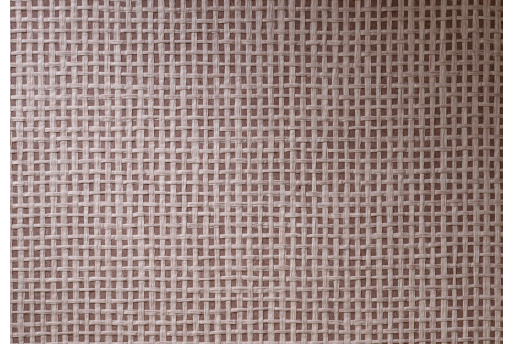

CUIDADO & MANTENIMIENTO

Colección:	Icons
Diseño:	Waffle Weave
Referencia:	85531 • Taupe
Composición:	Revestimiento mural natural sobre base no tejida
Descripción:	Con la técnica empleada para este diseño, se tejen tiras de papel formando un efecto de celdillas que recuerda a una tela de lino tejida en nido de abeja, que aporta textura a la pared de una manera sutil y refinada.