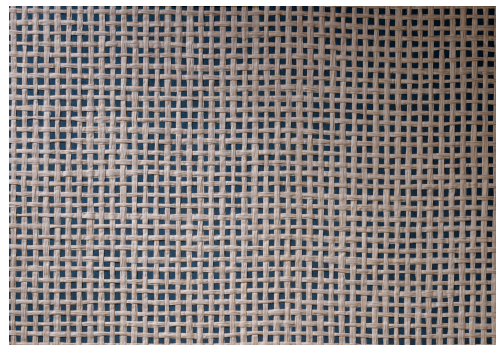

# CUIDADO & MANTENIMIENTO

Colección:	Icons
Diseño:	Waffle Weave
Referencia:	85532 • Navy Beige
Composición:	Revestimiento mural natural sobre base no tejida
Descripción:	Con la técnica empleada para este diseño, se tejen tiras de papel formando un efecto de celdillas que recuerda a una tela de lino tejido en nido de abeja, que aporta textura a la pared de una manera sutil y refinada.