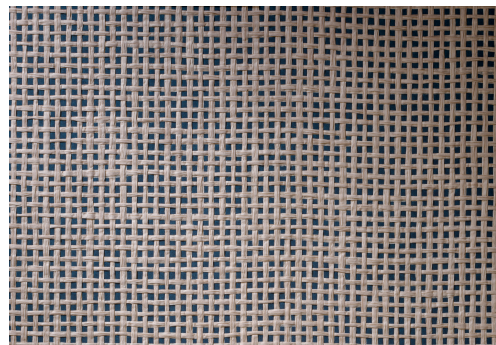

CUIDADO & MANTENIMIENTO

Colección:	Icons
Diseño:	Waffle Weave
Referencia:	85532 • Navy Beige
Composición:	Revestimiento mural natural sobre base no tejida
Descripción:	Con la técnica empleada para este diseño, se tejen tiras de papel formando un efecto de celdillas que recuerda a una tela de lino tejido en nido de abeja, que aporta textura a la pared de una manera sutil y refinada.