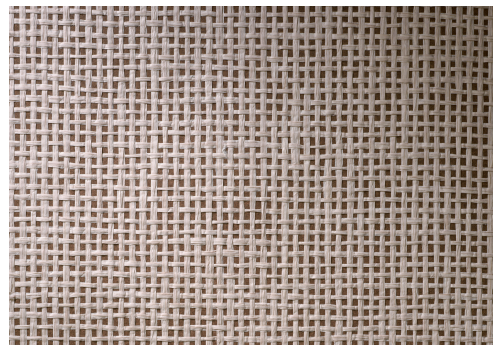

CUIDADO & MANTENIMIENTO

Colección:	Icons
Diseño:	Waffle Weave
Referencia:	85533 • Warm Grey
Composición:	Revestimiento mural natural sobre base no tejida
Descripción:	Con la técnica empleada para este diseño, se tejen tiras de papel formando un efecto de celdillas que recuerda a una tela de lino tejido en nido de abeja, que aporta textura a la pared de una manera sutil y refinada.