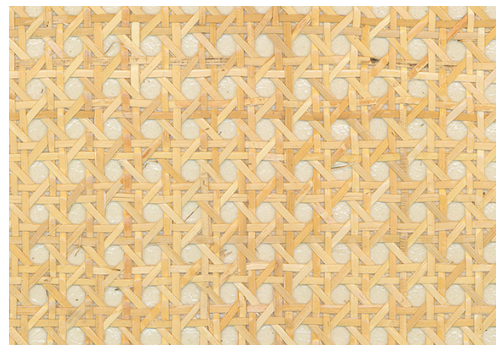

CUIDADO & MANTENIMIENTO

| | |
|--------------|---|
| Colección: | All Naturals |
| Diseño: | Rattan |
| Referencia: | 85540A • Off-white |
| Composición: | Revestimiento mural natural sobre base no tejida |
| Descripción: | Este material tejido a mano crea una sensación cálida y atemporal. Gracias a las sombras de las fibras naturales, surge un juego de claros y oscuros lleno de matices, en un efecto que se ve realzado por el fondo en color crema o negro. |