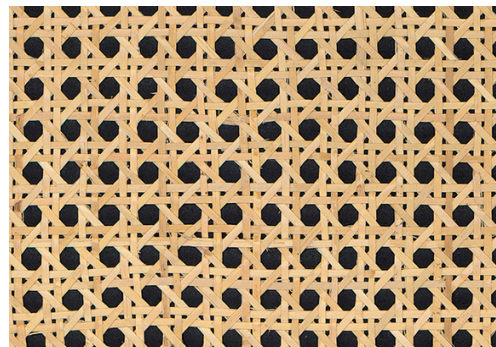

# CUIDADO & MANTENIMIENTO

Colección:	Icons
Diseño:	Rattan
Referencia:	85541 • Eclipse
Composición:	Revestimiento mural natural sobre base no tejida
Descripción:	Este material tejido a mano crea una sensación cálida y atemporal. Gracias a las sombras de las fibras naturales, surge un juego de claros y oscuros lleno de matices, en un efecto que se ve realzado por el fondo en color crema o negro.