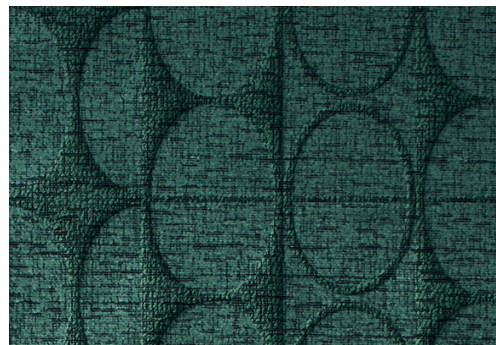

# CUIDADO & MANTENIMIENTO

Colección:	Icons
Diseño:	Curve
Referencia:	85552 • Petrol
Composición:	Revestimiento mural textil 3D sobre base no tejida
Descripción:	Suaves formas redondeadas con un toque vintage incorporadas en una sutil cuadrícula: así es como mejor se describe a Curve. Un diseño elaborado con un cálido tejido bouclé con moldeado tridimensional.