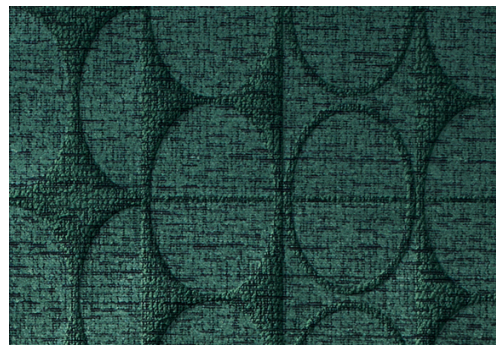

CUIDADO & MANTENIMIENTO

Colección:	Icons
Diseño:	Curve
Referencia:	85552 • Petrol
Composición:	Revestimiento mural textil 3D sobre base no tejida
Descripción:	Suaves formas redondeadas con un toque vintage incorporadas en una sutil cuadrícula: así es como mejor se describe a Curve. Un diseño elaborado con un cálido tejido bouclé con moldeado tridimensional.