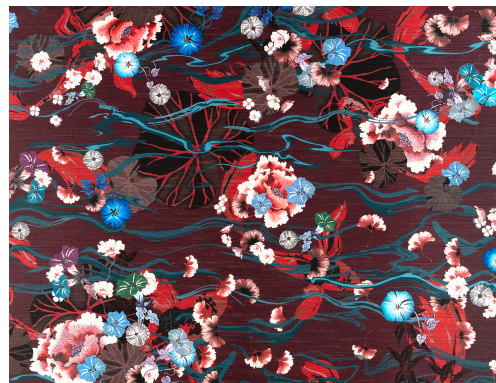

CUIDADO & MANTENIMIENTO

Colección:	Kami
Diseño:	Koi
Referencia:	87242
Composición:	Revestimiento mural textil sobre base no tejida
Descripción:	Esta escena de un estanque japonés visto desde arriba refleja la profusa belleza natural del medio acuático. Prepárese para sorprenderse con la profundidad del diseño y descubrir la vida tanto sobre el agua como bajo ella. El tejido, que parece seda, aporta elegancia y refinamiento.