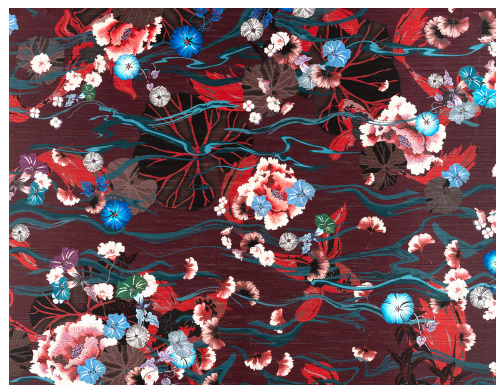

CUIDADO & MANTENIMIENTO

Colección:	Kami
Diseño:	Koi
Referencia:	87242
Composición:	Revestimiento mural textil sobre base no tejida
Descripción:	Esta escena de un estanque japonés visto desde arriba refleja la profusa belleza natural del medio acuático. Prepárese para sorprenderse con la profundidad del diseño y descubrir la vida tanto sobre el agua como bajo ella. El tejido, que parece seda, aporta elegancia y refinamiento.