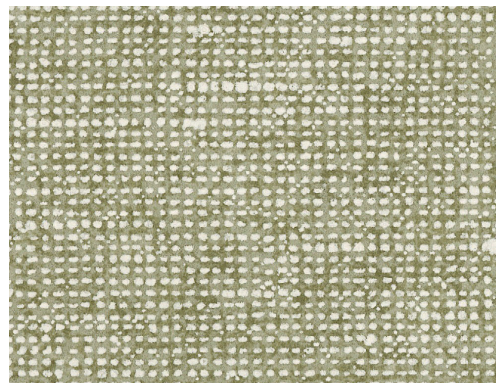

CUIDADO & MANTENIMIENTO

Colección:	Essentials Les Nuances
Diseño:	Chanderi
Referencia:	91511 • Pistachio
Composición:	Papel pintado sobre base no tejida
Descripción:	La textura ligeramente estructurada, mate y bicolor, es discreta y de carácter mesurado, pero con presencia. En la paleta de colores encontramos varios tonos de las gamas beis y arena, así como propuestas intensas como un soleado naranja o un verde azulado tropical.