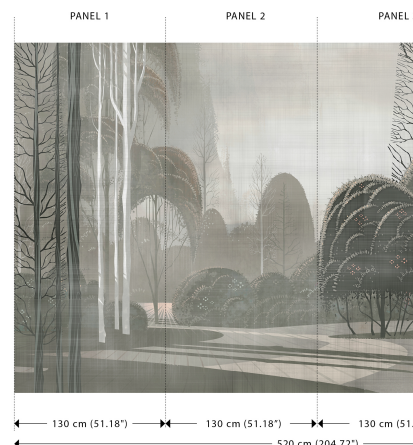

# CUIDADO & MANTENIMIENTO

Colección:	Décors & Panoramiques
Diseño:	Le Jardin Mystique
Referencia:	97551 • Fantasy
Composición:	Revestimiento mural textil sobre base no tejida
Descripción:	La imagen de este paisaje pintado a mano muestra la luminosidad de un amanecer sobre un brumoso bosque. ¡Déjese encantar por esta misteriosa aurora!