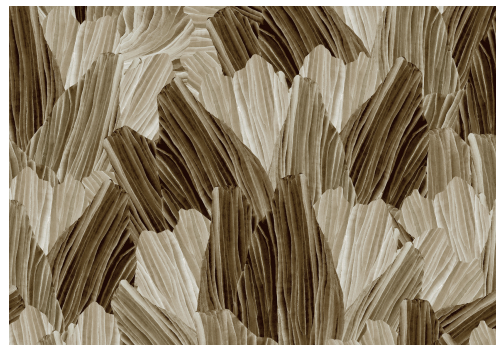

CUIDADO & MANTENIMIENTO

Colección:	Décors & Panorámiques
Diseño:	Pavartina
Referencia:	97560 • Rock
Composición:	Revestimiento mural textil sobre base no tejida
Descripción:	Pavartina es una ilustración de diversas piedras preciosas cortadas transversalmente. Sus capas muestran miles de años de procesos geológicos. Este singular diseño está acabado con un elegante efecto satinado.