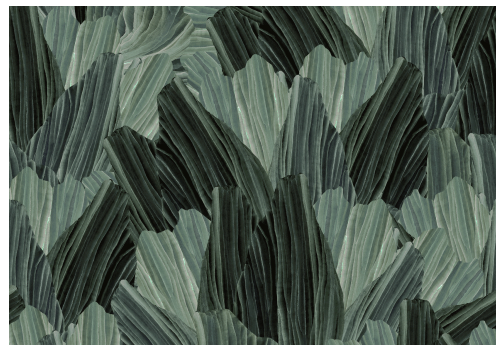

# CUIDADO & MANTENIMIENTO

|              |   |
|--------------|---|
| Colección:   | Décors & Panorámiques   |
| Diseño:      | Pavartina   |
| Referencia:  | 97561 • Ice   |
| Composición: | Revestimiento mural textil sobre base no tejida   |
| Descripción: | Pavartina es una ilustración de diversas piedras preciosas cortadas transversalmente. Sus capas muestran miles de años de procesos geológicos. Este singular diseño está acabado con un elegante efecto satinado. |