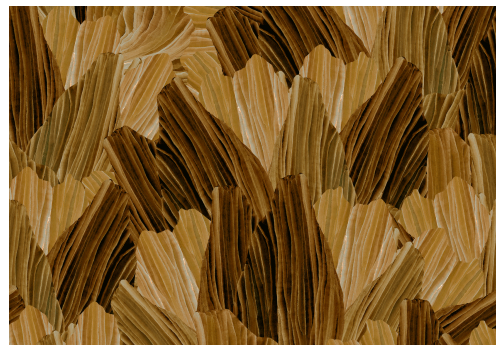

CUIDADO & MANTENIMIENTO

Colección:	Décors & Panorámiques
Diseño:	Pavartina
Referencia:	97562 • Fall
Composición:	Revestimiento mural textil sobre base no tejida
Descripción:	Pavartina es una ilustración de diversas piedras preciosas cortadas transversalmente. Sus capas muestran miles de años de procesos geológicos. Este singular diseño está acabado con un elegante efecto satinado.