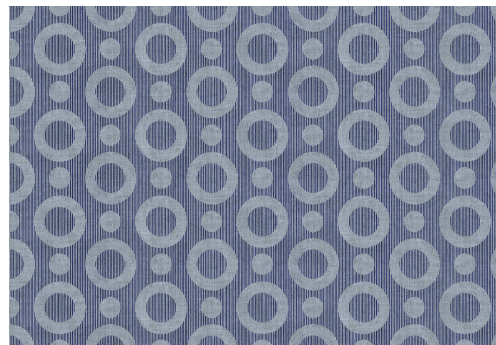

# CUIDADO & MANTENIMIENTO

Colección:	Moooi Wallcovering Extinct Animals
Diseño:	Umbrella Squid
Referencia:	MO2064 • Indigo
Composición:	Revestimiento mural no tejido
Descripción:	Revestimiento de pared con estampado con textura, inspirado en la mágica piel del calamar paraguas, que estaba recubierta de pequeñas gemas bioluminiscentes que cambiaban de color en función del entorno.