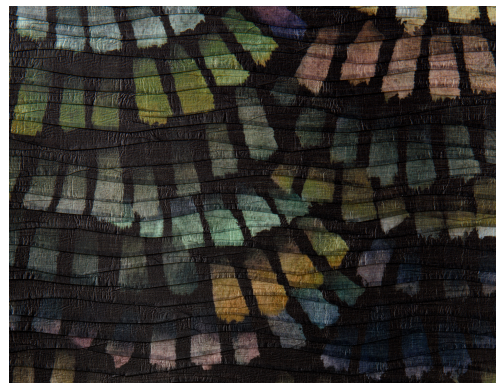

# CUIDADO & MANTENIMIENTO

Colección:	Moooi Wallcovering Memento Moooi
Diseño:	Dandelion Cranes
Referencia:	MO4022 • Foliage
Composición:	Revestimiento mural textil sobre base no tejida
Descripción:	El revestimiento de pared Dandelion Cranes está hecho de tejido con pliegues inspirado en la singular coloración y las alas en forma de abanico de la grulla diente de león. Este diseño táctil presenta capas solapadas de tela plegada y motivos que parecen abanicos de plumas.