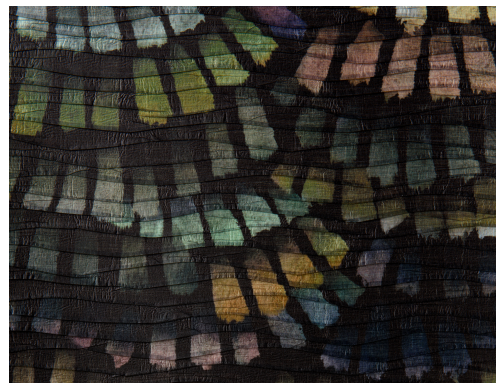

CUIDADO & MANTENIMIENTO

Colección:	Moooi Wallcovering Memento Moooi
Diseño:	Dandelion Cranes
Referencia:	MO4022 • Foliage
Composición:	Revestimiento mural textil sobre base no tejida
Descripción:	El revestimiento de pared Dandelion Cranes está hecho de tejido con pliegues inspirado en la singular coloración y las alas en forma de abanico de la grulla diente de león. Este diseño táctil presenta capas solapadas de tela plegada y motivos que parecen abanicos de plumas.