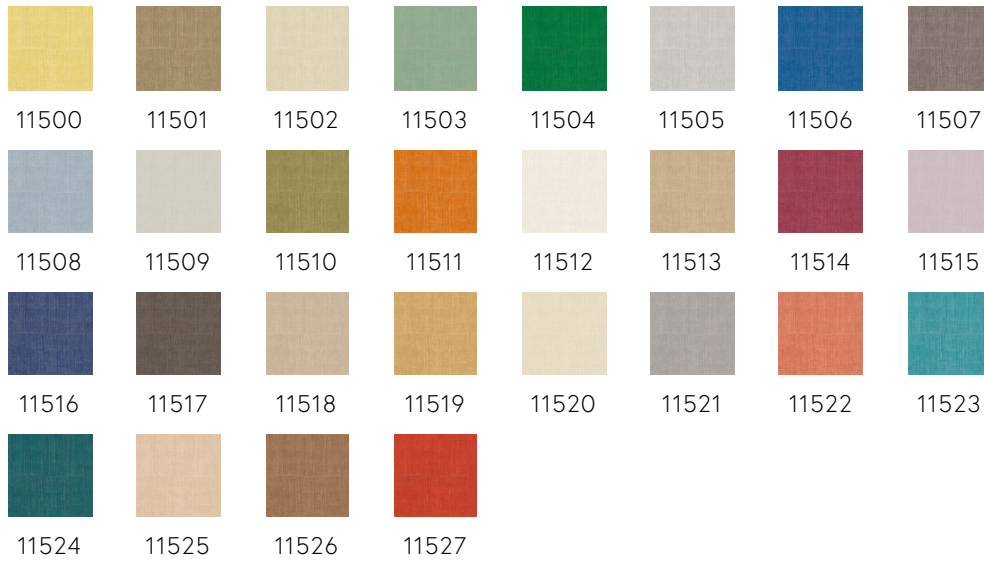

Especificaciones técnicas

Referencia	<u>11500</u> • Lemon
Categoría de producto	Refined
Composición	Papel pintado de vinilo sobre base de papel
Descripción	Impresión detallada de la seda Katan, una variedad de seda muy ligera y lujosa
Dimensiones	Rollos de 10,05 m x 1,00 m = 10 m ²
Case	Case salteado 90/45 cm
Pegamento	Arte Clearpro o una cola de dispersión de buena calidad
Cómo encolar	Método 1: encolar la pared y humedecer el revestimiento mural. Método 2: encolar el revestimiento mural.
Resistencia a la luz	Buena resistencia a la luz
Cómo retirar	Pelable
Certificado ignífugo EU	B-s2, d0
Certificado ignífugo US	Class A
Mantenimiento	Súper lavable

Colores (28)

Más información? [Haga clic aquí](#)

Solicita muestras, calcule cantidades, vea videos de instrucciones, descargue información técnica y más:
www.arte-international.com

ARTE®

wallcoverings for the ultimate in refinement