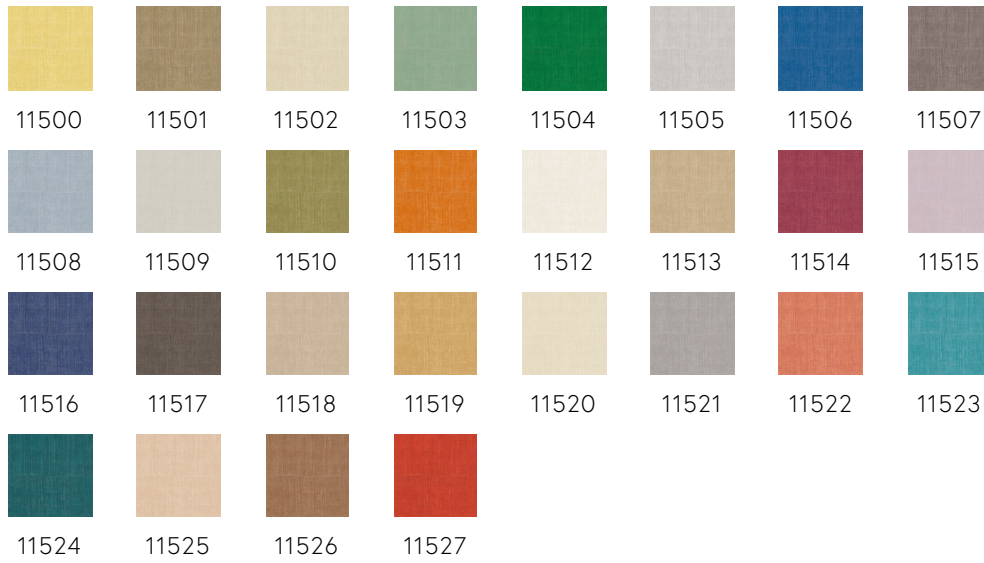

Colores (28)

Más información? [Haga clic aquí](#)

Solicita muestras, calcule cantidades, vea videos de instrucciones, descargue información técnica y más:
www.arte-international.com

ARTE®

wallcoverings for the ultimate in refinement