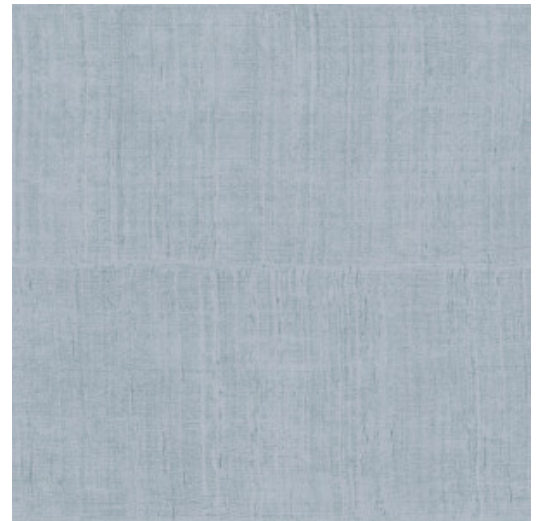

# KATAN SILK

Colección Alaya

## Especificaciones técnicas

|                         |  |
|-------------------------|--|
| Referencia              | <u>11508</u> • Sky   |
| Categoría de producto   | Refined  |
| Composición             | Papel pintado de vinilo sobre base de papel  |
| Descripción             | Impresión detallada de la seda Katan, una variedad de seda muy ligera y lujosa                           |
| Dimensiones             | Rollos de 10,05 m x 1,00 m = 10 m <sup>2</sup>   |
| Case                    | Case salteado 90/45 cm   |
| Pegamento               | Arte Clearpro o una cola de dispersión de buena calidad  |
| Cómo encolar            | Método 1: encolar la pared y humedecer el revestimiento mural. Método 2: encolar el revestimiento mural. |
| Resistencia a la luz    | Buena resistencia a la luz   |
| Cómo retirar            | Pelable  |
| Certificado ignífugo EU | B-s2, d0   |
| Certificado ignífugo US | Class A  |
| Mantenimiento           | Súper lavable  |