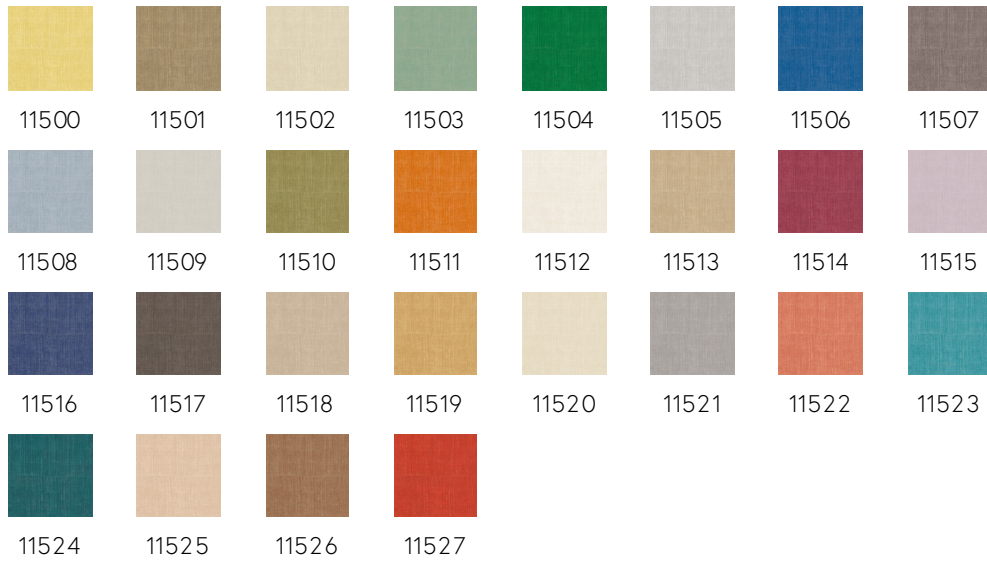

Colores (28)

Más información? [Haga clic aquí](#)

Solicita muestras, calcule cantidades, vea videos de instrucciones, descargue información técnica y más:
www.arte-international.com

ARTE®

wallcoverings for the ultimate in refinement