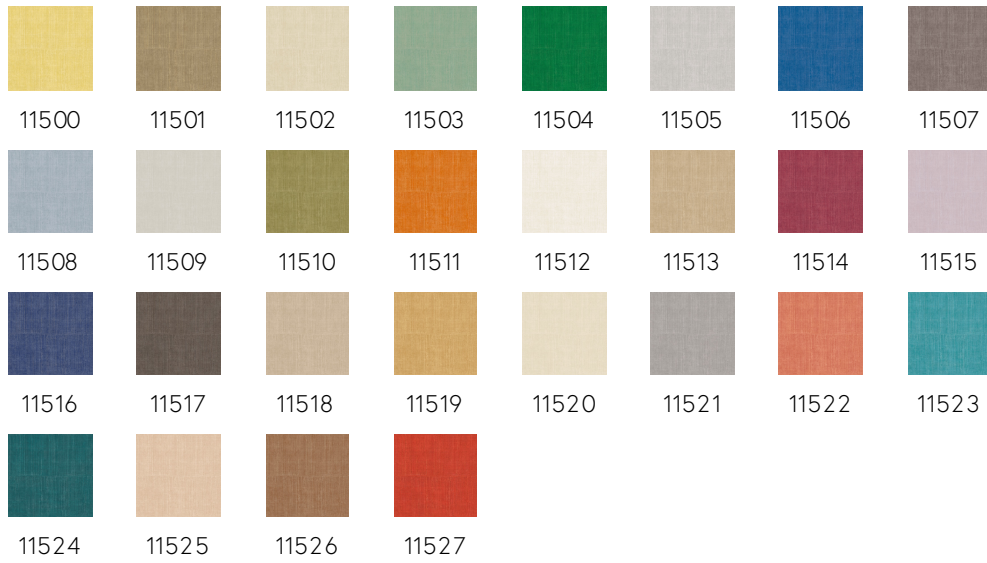

Especificaciones técnicas

Referencia	<u>11512</u> • Powder
Categoría de producto	Refined
Composición	Papel pintado de vinilo sobre base de papel
Descripción	Impresión detallada de la seda Katan, una variedad de seda muy ligera y lujosa
Dimensiones	Rollos de 10,05 m x 1,00 m = 10 m ²
Case	Case salteado 90/45 cm
Pegamento	Arte Clearpro o una cola de dispersión de buena calidad
Cómo encolar	Método 1: encolar la pared y humedecer el revestimiento mural. Método 2: encolar el revestimiento mural.
Resistencia a la luz	Buena resistencia a la luz
Cómo retirar	Pelable
Certificado ignífugo EU	B-s2, d0
Certificado ignífugo US	Class A
Mantenimiento	Súper lavable

Colores (28)

Más información? [Haga clic aquí](#)

Solicita muestras, calcule cantidades, vea videos de instrucciones, descargue información técnica y más:
www.arte-international.com

ARTE®

wallcoverings for the ultimate in refinement