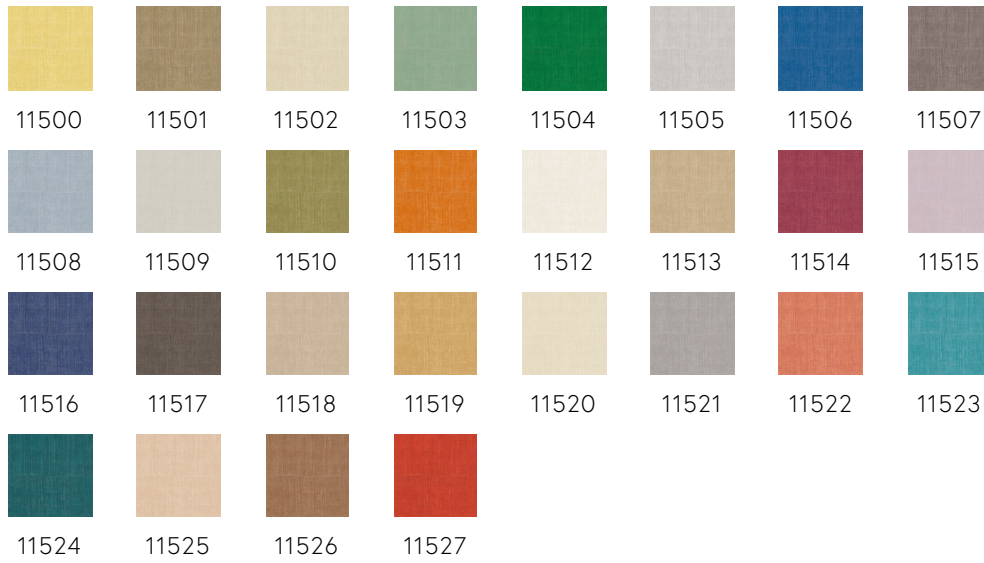

Especificaciones técnicas

Referencia	<u>11512</u> • Powder
Categoría de producto	Refined
Composición	Papel pintado de vinilo sobre base de papel
Descripción	Impresión detallada de la seda Katan, una variedad de seda muy ligera y lujosa
Dimensiones	Rollos de 10,05 m x 1,00 m = 10 m ²
Case	Case salteado 90/45 cm
Pegamento	Arte Clearpro o una cola de dispersión de buena calidad
Cómo encolar	Método 1: encolar la pared y humedecer el revestimiento mural. Método 2: encolar el revestimiento mural.
Resistencia a la luz	Buena resistencia a la luz
Cómo retirar	Pelable
Certificado ignífugo EU	B-s2, d0
Certificado ignífugo US	Class A
Mantenimiento	Súper lavable

Colores (28)

Más información? [Haga clic aquí](#)

Solicita muestras, calcule cantidades, vea videos de instrucciones, descargue información técnica y más:
www.arte-international.com

ARTE®

wallcoverings for the ultimate in refinement