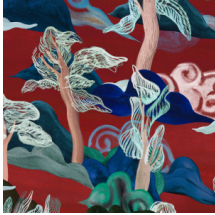

Colores (2)

11540