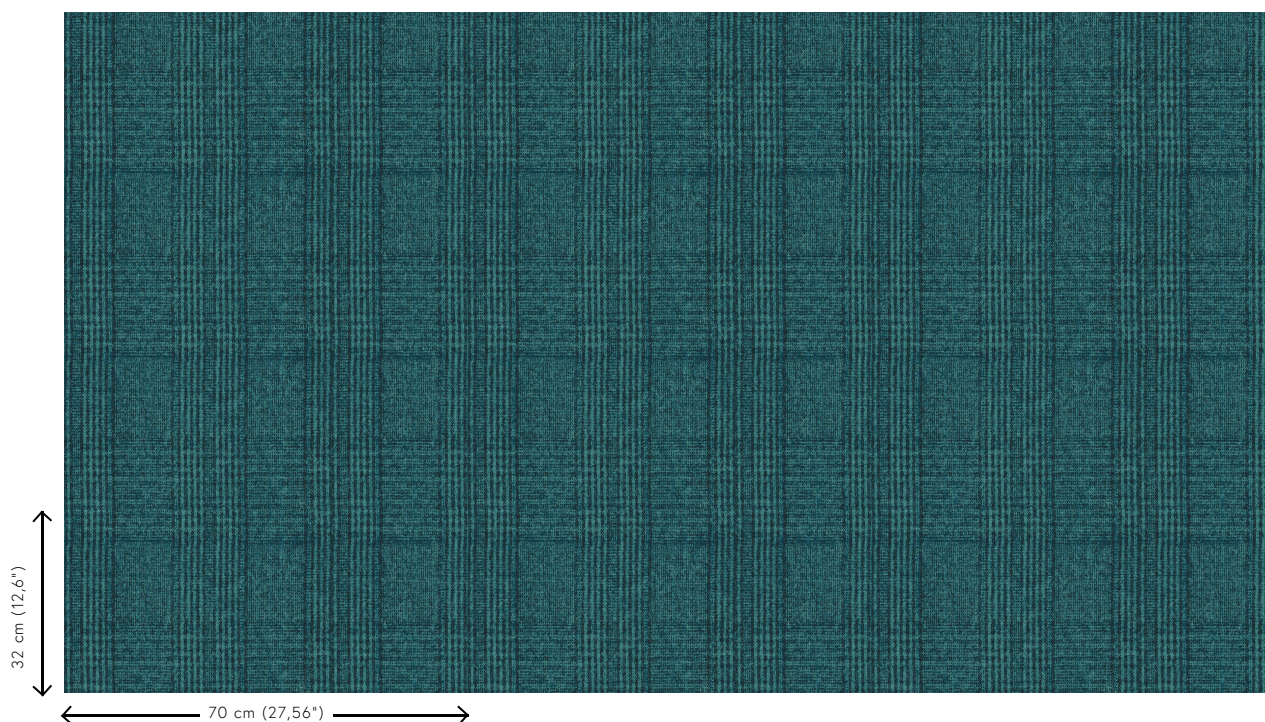

Especificaciones técnicas

Referencia	<u>12010</u> · Curaçao
Categoría de producto	Refined
Composición	Revestimiento mural no tejido
Descripción	Papel pintado de marcada personalidad con una elegante textura de lino como fondo
Dimensiones	Rollos de 8,50 x 0,70 m = 6 m ²
Case	Case recto 32 cm
Pegamento	Arte Clearpro o una cola de dispersión de buena calidad
Cómo encolar	Encolar la pared
Resistencia a la luz	Buena resistencia a la luz
Cómo retirar	Arrancable en seco
Certificado ignífugo EU	B-s1, d0
Certificado ignífugo US	Class A
Mantenimiento	Lavable

Colores (3)

12010

12011

12012

Vista

Más información? [Haga clic aquí](#)

Solicita muestras, calcule cantidades, vea videos de instrucciones, descargue información técnica y más:
www.arte-international.com

ARTE®