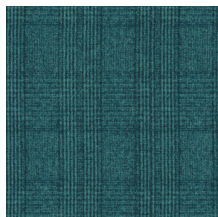

Colores (3)

12010