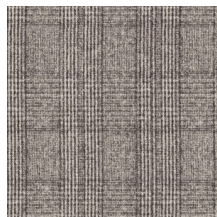

Especificaciones técnicas

Referencia	<u>12010</u> · Curaçao
Categoría de producto	Refined
Composición	Revestimiento mural no tejido
Descripción	Papel pintado de marcada personalidad con una elegante textura de lino como fondo
Dimensiones	Rollos de 8,50 x 0,70 m = 6 m ²
Case	Case recto 32 cm
Pegamento	Arte Clearpro o una cola de dispersión de buena calidad
Cómo encolar	Encolar la pared
Resistencia a la luz	Buena resistencia a la luz
Cómo retirar	Arrancable en seco
Certificado ignífugo EU	B-s1, d0
Certificado ignífugo US	Class A
Mantenimiento	Lavable

Colores (3)

12010

12011

12012

Vista

Más información? [Haga clic aquí](#)

Solicita muestras, calcule cantidades, vea videos de instrucciones, descargue información técnica y más:
www.arte-international.com

ARTE®