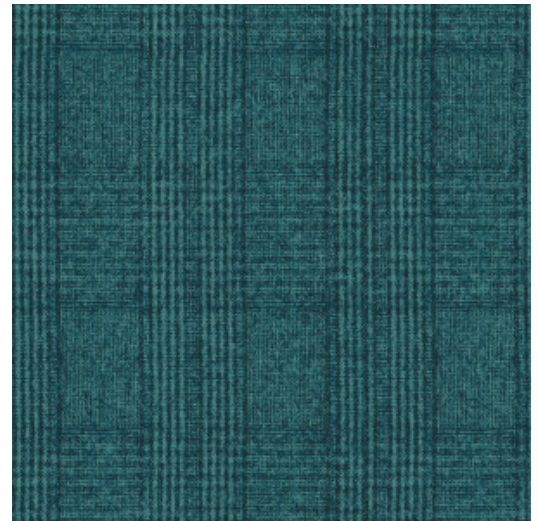

HÉRITAGE

Colección Flamant Caractère

Historia de la colección

Una colección llena de motivos tradicionales que desbordan gusto y personalidad. Como base, los diseños presentan una elegante textura de lino y los colores de la colección Les Unis como fondos. Todos los estampados comparten la sensación característica de Flamant, por lo que combinan fácilmente con los demás diseños Flamant y sus modelos lisos.

Especificaciones técnicas

Referencia	<u>12010</u> · Curaçao
Categoría de producto	Refined
Composición	Revestimiento mural no tejido
Descripción	Papel pintado de marcada personalidad con una elegante textura de lino como fondo
Dimensiones	Rollos de 8,50 x 0,70 m = 6 m ²
Case	Case recto 32 cm
Pegamento	Arte Clearpro o una cola de dispersión de buena calidad
Cómo encolar	Encolar la pared
Resistencia a la luz	Buena resistencia a la luz
Cómo retirar	Arrancable en seco
Certificado ignífugo EU	B-s1, d0
Certificado ignífugo US	Class A
Mantenimiento	Lavable