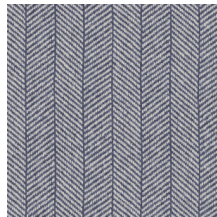

Especificaciones técnicas

| | |
|-------------------------|---|
| Referencia | <u>12020</u> • Mistral |
| Categoría de producto | Refined |
| Composición | Revestimiento mural no tejido |
| Descripción | Papel pintado de marcada personalidad con una elegante textura de lino como fondo |
| Dimensiones | Rollos de 8,50 x 0,70 m = 6 m ² |
| Case | Case libre 0 cm |
| Pegamento | Arte Clearpro o una cola de dispersión de buena calidad |
| Cómo encolar | Encolar la pared |
| Resistencia a la luz | Buena resistencia a la luz |
| Cómo retirar | Arrancable en seco |
| Certificado ignífugo EU | B-s1, d0 |
| Certificado ignífugo US | Class A |
| Mantenimiento | Lavable |
| IMO Certified |  |

Colores (4)

12020

12021

12022

12023

Vista

← 70 cm (27,56") →

Más información? [Haga clic aquí](#)