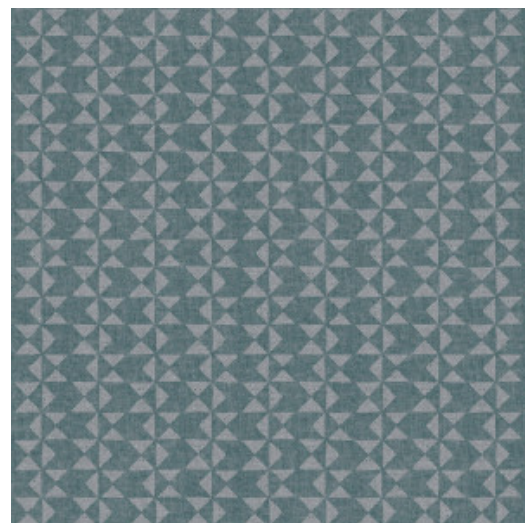

RYTHMIQUE

Colección Flamant Caractère

Historia de la colección

Una colección llena de motivos tradicionales que desbordan gusto y personalidad. Como base, los diseños presentan una elegante textura de lino y los colores de la colección Les Unis como fondos. Todos los estampados comparten la sensación característica de Flamant, por lo que combinan fácilmente con los demás diseños Flamant y sus modelos lisos.

Especificaciones técnicas

Referencia	<u>12040</u> • Baleine
Categoría de producto	Refined
Composición	Revestimiento mural no tejido
Descripción	Papel pintado de marcada personalidad con una elegante textura de lino como fondo
Dimensiones	Rollos de 8,50 x 0,70 m = 6 m²
Case	Case recto 7,2 cm
Pegamento	Arte Clearpro o una cola de dispersión de buena calidad
Cómo encolar	Encolar la pared
Resistencia a la luz	Buena resistencia a la luz
Cómo retirar	Arrancable en seco
Certificado ignífugo EU	B-s1, d0
Certificado ignífugo US	Class A
Mantenimiento	Lavable
IMO Certified	

0493/22