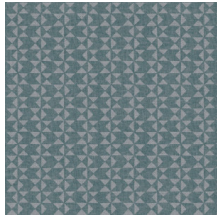

## Especificaciones técnicas

Referencia	<u>12040</u> • Baleine
Categoría de producto	Refined
Composición	Revestimiento mural no tejido
Descripción	Papel pintado de marcada personalidad con una elegante textura de lino como fondo
Dimensiones	Rollos de 8,50 x 0,70 m = 6 m <sup>2</sup>
Case	Case recto 7,2 cm
Pegamento	Arte Clearpro o una cola de dispersión de buena calidad
Cómo encolar	Encolar la pared
Resistencia a la luz	Buena resistencia a la luz
Cómo retirar	Arrancable en seco
Certificado ignífugo EU	B-s1, d0
Certificado ignífugo US	Class A
Mantenimiento	Lavable
IMO Certified	

## Colores (4)

12040

12041

12042

12043