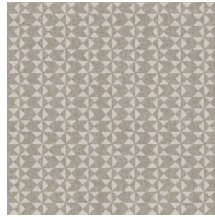

## Especificaciones técnicas

Referencia	<u>12040</u> • Baleine
Categoría de producto	Refined
Composición	Revestimiento mural no tejido
Descripción	Papel pintado de marcada personalidad con una elegante textura de lino como fondo
Dimensiones	Rollos de 8,50 x 0,70 m = 6 m <sup>2</sup>
Case	Case recto 7,2 cm
Pegamento	Arte Clearpro o una cola de dispersión de buena calidad
Cómo encolar	Encolar la pared
Resistencia a la luz	Buena resistencia a la luz
Cómo retirar	Arrancable en seco
Certificado ignífugo EU	B-s1, d0
Certificado ignífugo US	Class A
Mantenimiento	Lavable
IMO Certified	

## Colores (4)

12040

12041

12042

12043