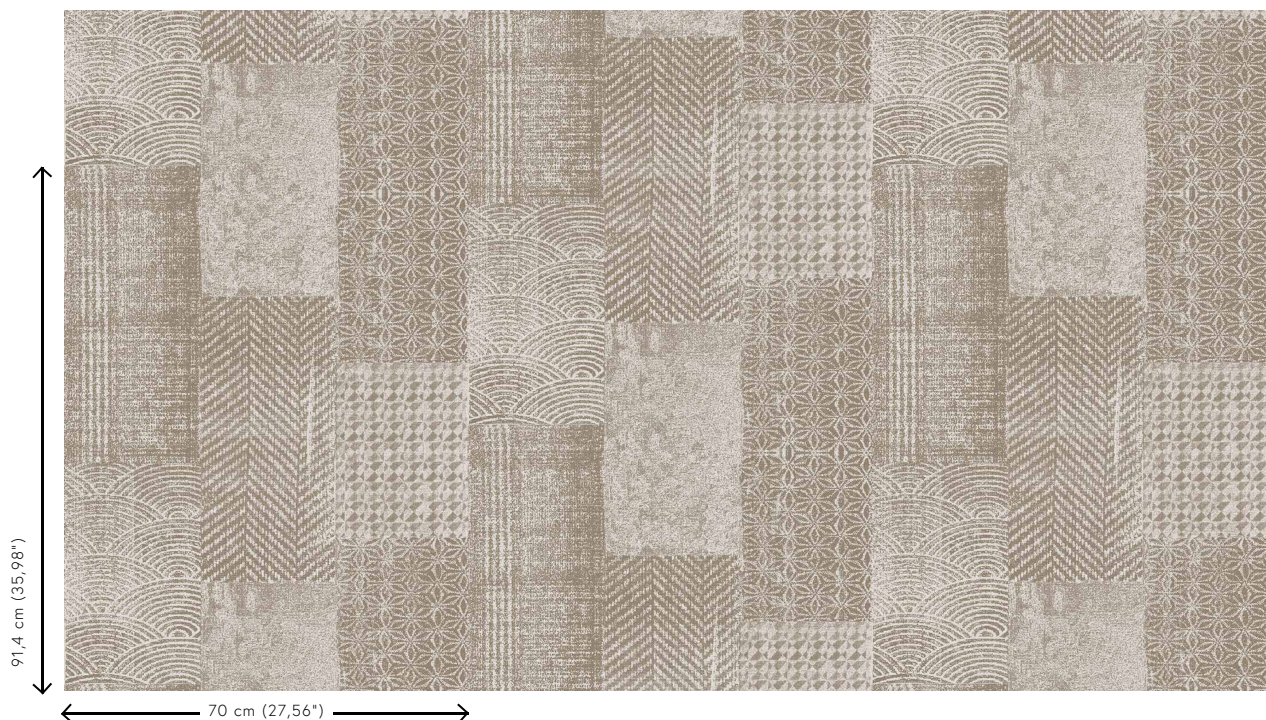

Especificaciones técnicas

| | |
|-------------------------|-------------------------------------------------------------------------------------|
| Referencia | <u>12050</u> • Flax |
| Categoría de producto | Refined |
| Composición | Revestimiento mural no tejido |
| Descripción | Papel pintado de marcada personalidad con una elegante textura de lino como fondo |
| Dimensiones | Rollos de 8,50 x 0,70 m = 6 m ² |
| Case | Case salteado 91,4/45,7 cm |
| Pegamento | Arte Clearpro o una cola de dispersión de buena calidad |
| Cómo encolar | Encolar la pared |
| Resistencia a la luz | Buena resistencia a la luz |
| Cómo retirar | Arrancable en seco |
| Certificado ignífugo EU | B-s1, d0 |
| Certificado ignífugo US | Class A |
| Mantenimiento | Lavable |
| IMO Certified |  |

0493/22

Colores (2)

12050

12051

Vista

Más información? [Haga clic aquí](#)

Solicita muestras, calcule cantidades, vea videos de instrucciones, descargue información técnica y más:
www.arte-international.com