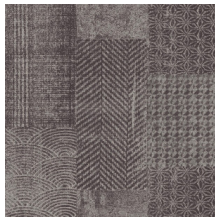

Colores (2)

12050

12051

Vista

Más información? [Haga clic aquí](#)

Solicita muestras, calcule cantidades, vea videos de instrucciones, descargue información técnica y más:
www.arte-international.com

ARTE®

wallcoverings for the ultimate in refinement