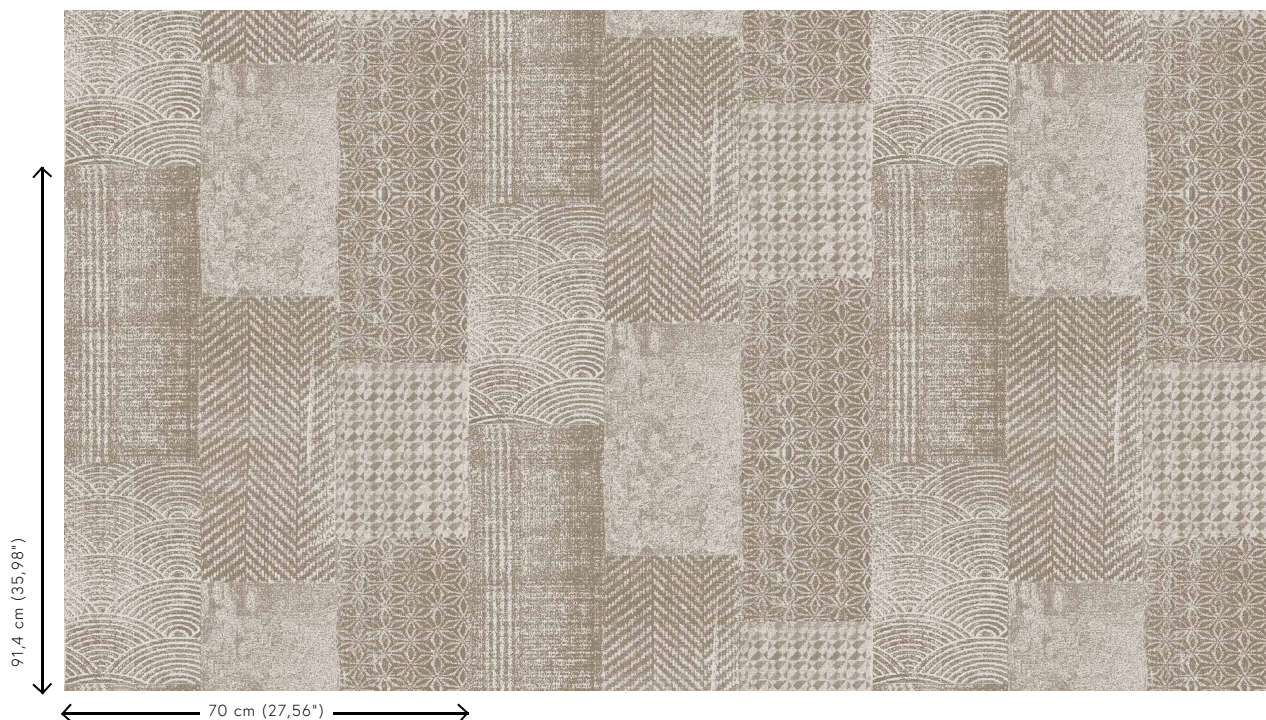

Colores (2)

12050

12051

Vista

Más información? [Haga clic aquí](#)

Solicita muestras, calcule cantidades, vea videos de instrucciones, descargue información técnica y más:
www.arte-international.com

ARTE®

wallcoverings for the ultimate in refinement