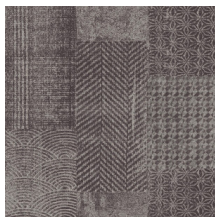

PATCHWORK

Colección Flamant Caractère

Historia de la colección

Una colección llena de motivos tradicionales que desbordan gusto y personalidad. Como base, los diseños presentan una elegante textura de lino y los colores de la colección Les Unis como fondos. Todos los estampados comparten la sensación característica de Flamant, por lo que combinan fácilmente con los demás diseños Flamant y sus modelos lisos.

Especificaciones técnicas

| | |
|-------------------------|-------------------------------------------------------------------------------------|
| Referencia | <u>12050</u> • Flax |
| Categoría de producto | Refined |
| Composición | Revestimiento mural no tejido |
| Descripción | Papel pintado de marcada personalidad con una elegante textura de lino como fondo |
| Dimensiones | Rollos de 8,50 x 0,70 m = 6 m ² |
| Case | Case salteado 91,4/45,7 cm |
| Pegamento | Arte Clearpro o una cola de dispersión de buena calidad |
| Cómo encolar | Encolar la pared |
| Resistencia a la luz | Buena resistencia a la luz |
| Cómo retirar | Arrancable en seco |
| Certificado ignífugo EU | B-s1, d0 |
| Certificado ignífugo US | Class A |
| Mantenimiento | Lavable |
| IMO Certified |  |

0493/22

Colores (2)

12050

12051

Vista

Más información? [Haga clic aquí](#)

Solicita muestras, calcule cantidades, vea videos de instrucciones, descargue información técnica y más:
www.arte-international.com