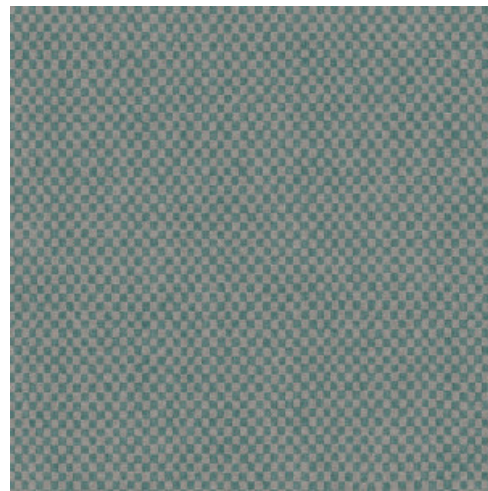

Especificaciones técnicas

Referencia	<u>12060</u> • Muscade
Categoría de producto	Refined
Composición	Revestimiento mural no tejido
Descripción	Papel pintado de marcada personalidad con una elegante textura de lino como fondo
Dimensiones	Rollos de 8,50 x 0,70 m = 6 m ²
Case	Case recto 2,4 cm
Pegamento	Arte Clearpro o una cola de dispersión de buena calidad
Cómo encolar	Encolar la pared
Resistencia a la luz	Buena resistencia a la luz
Cómo retirar	Arrancable en seco
Certificado ignífugo EU	B-s1, d0
Certificado ignífugo US	Class A
Mantenimiento	Lavable
IMO Certified	

0493/22

Colores (4)

12060

12061

12062

12063

Más información? [Haga clic aquí](#)

Solicita muestras, calcule cantidades, vea videos de instrucciones, descargue información técnica y más:
www.arte-international.com