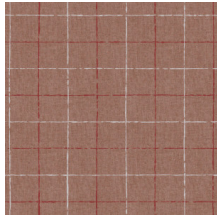

Especificaciones técnicas

Referencia	12070 • Moyen Age
Categoría de producto	Refined
Composición	Revestimiento mural no tejido
Descripción	Papel pintado de marcada personalidad con una elegante textura de lino como fondo
Dimensiones	Rollos de 8,50 x 0,70 m = 6 m ²
Case	Case recto 16 cm
Pegamento	Arte Clearpro o una cola de dispersión de buena calidad
Cómo encolar	Encolar la pared
Resistencia a la luz	Buena resistencia a la luz
Cómo retirar	Arrancable en seco
Certificado ignífugo EU	B-s1, d0
Certificado ignífugo US	Class A
Mantenimiento	Lavable
IMO Certified	

0493/22

Colores (4)

12070

12071

12072

12073

Vista

Más información? [Haga clic aquí](#)