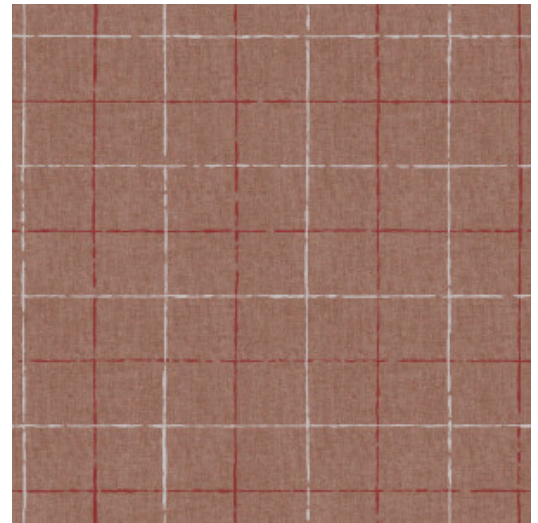

CARREAU

Colección Flamant Caractère

Historia de la colección

Una colección llena de motivos tradicionales que desbordan gusto y personalidad. Como base, los diseños presentan una elegante textura de lino y los colores de la colección Les Unis como fondos. Todos los estampados comparten la sensación característica de Flamant, por lo que combinan fácilmente con los demás diseños Flamant y sus modelos lisos.

Especificaciones técnicas

Referencia	12070 • Moyen Age
Categoría de producto	Refined
Composición	Revestimiento mural no tejido
Descripción	Papel pintado de marcada personalidad con una elegante textura de lino como fondo
Dimensiones	Rollos de 8,50 x 0,70 m = 6 m²
Case	Case recto 16 cm
Pegamento	Arte Clearpro o una cola de dispersión de buena calidad
Cómo encolar	Encolar la pared
Resistencia a la luz	Buena resistencia a la luz
Cómo retirar	Arrancable en seco
Certificado ignífugo EU	B-s1, d0
Certificado ignífugo US	Class A
Mantenimiento	Lavable
IMO Certified	

0493/22