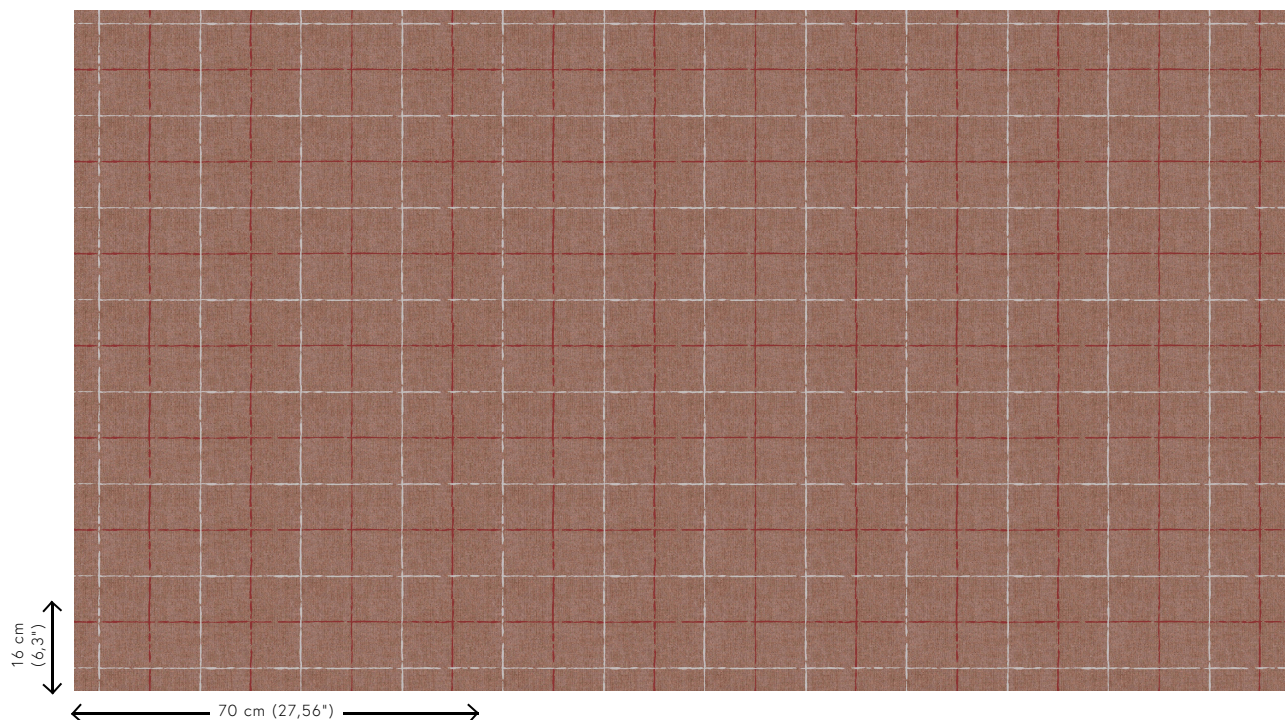

Especificaciones técnicas

Referencia	12070 • Moyen Age
Categoría de producto	Refined
Composición	Revestimiento mural no tejido
Descripción	Papel pintado de marcada personalidad con una elegante textura de lino como fondo
Dimensiones	Rollos de 8,50 x 0,70 m = 6 m ²
Case	Case recto 16 cm
Pegamento	Arte Clearpro o una cola de dispersión de buena calidad
Cómo encolar	Encolar la pared
Resistencia a la luz	Buena resistencia a la luz
Cómo retirar	Arrancable en seco
Certificado ignífugo EU	B-s1, d0
Certificado ignífugo US	Class A
Mantenimiento	Lavable
IMO Certified	

0493/22

Colores (4)

12070

12071

12072

12073

Vista

Más información? [Haga clic aquí](#)