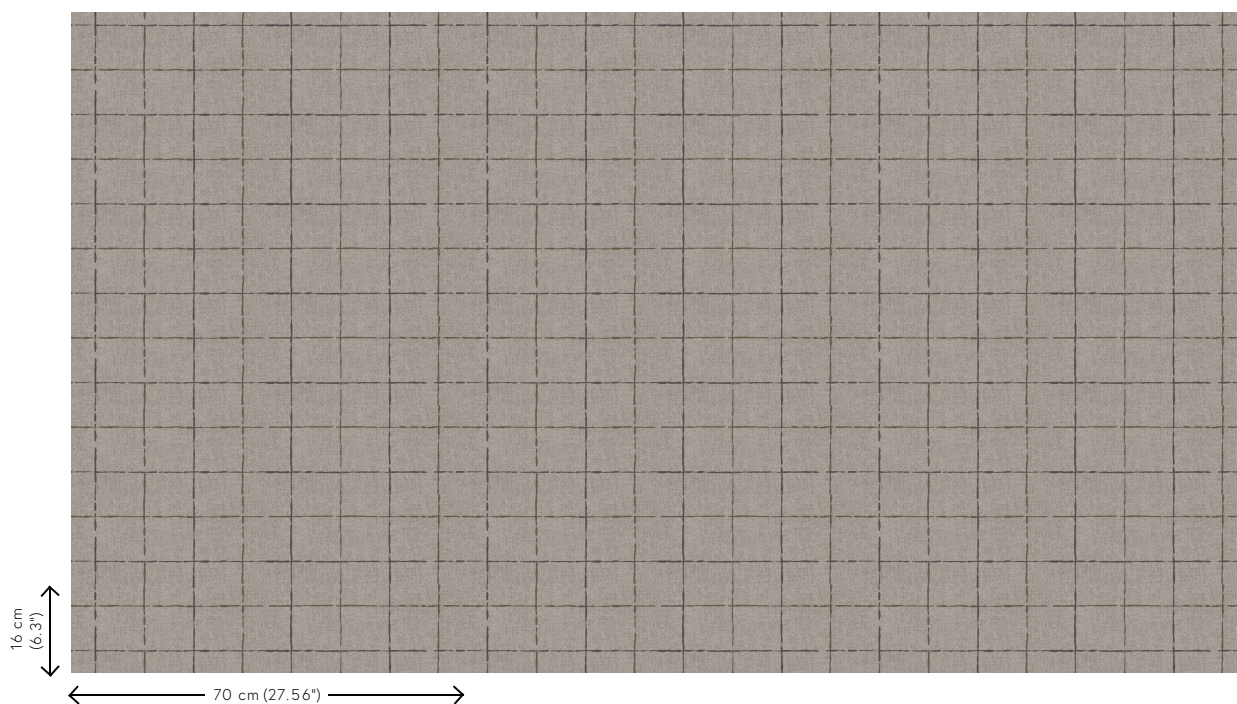

Especificaciones técnicas

Referencia	12072 • Bristol
Categoría de producto	Refined
Composición	Revestimiento mural no tejido
Descripción	Papel pintado de marcada personalidad con una elegante textura de lino como fondo
Dimensiones	Rollos de 8,50 x 0,70 m = 6 m ²
Case	Case recto 16 cm
Pegamento	Use cola para revestimientos murales de felpa, como Arte Clearpro
Cómo encolar	Encolar la pared
Resistencia a la luz	Buena resistencia a la luz
Cómo retirar	Arrancable en seco
Reacción al fuego EU	B-s1, d0
Reacción al fuego US	Class A
Mantenimiento	Lavable
IMO Certified	

0493/22

Colores (4)

12070

12071

12072

12073

Vista

Más información? [Haga clic aquí](#)