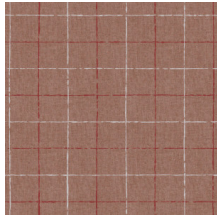

Colores (4)

12070