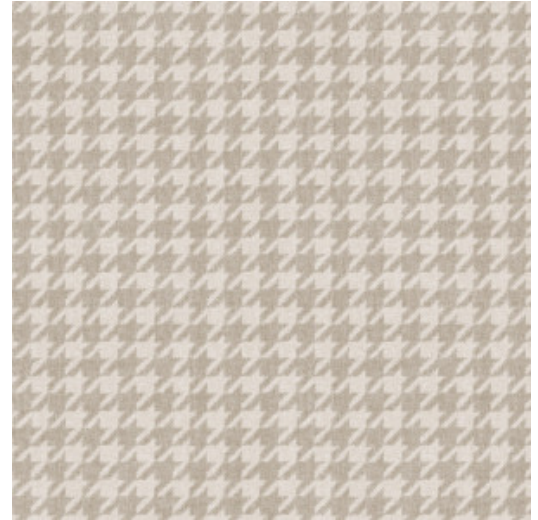

PIED-DE-POULE

Colección Flamant Caractère

Historia de la colección

Una colección llena de motivos tradicionales que desbordan gusto y personalidad. Como base, los diseños presentan una elegante textura de lino y los colores de la colección Les Unis como fondos. Todos los estampados comparten la sensación característica de Flamant, por lo que combinan fácilmente con los demás diseños Flamant y sus modelos lisos.

Especificaciones técnicas

| | |
|-------------------------|---|
| Referencia | <u>12080</u> • Fantôme |
| Categoría de producto | Refined |
| Composición | Revestimiento mural no tejido |
| Descripción | Papel pintado de marcada personalidad con una elegante textura de lino como fondo |
| Dimensiones | Rollos de 8,50 x 0,70 m = 6 m ² |
| Case | Case recto 4,26 cm |
| Pegamento | Arte Clearpro o una cola de dispersión de buena calidad |
| Cómo encolar | Encolar la pared |
| Resistencia a la luz | Buena resistencia a la luz |
| Cómo retirar | Arrancable en seco |
| Certificado ignífugo EU | B-s1, d0 |
| Certificado ignífugo US | Class A |
| Mantenimiento | Lavable |
| IMO Certified |  |