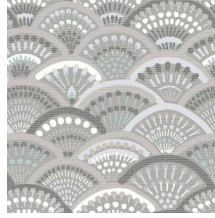

Especificaciones técnicas

Referencia	<u>13510</u>
Categoría de producto	Refined
Composición	Papel pintado de vinilo sobre base de papel
Descripción	Un diseño geométrico en creativas combinaciones de colores
Dimensiones	ROLLO XL: rollos de 10,05 x 1,00 m = 10 m ²
Case	Case recto 53 cm
Observación	Hay disponibles modelos lisos a juego en la colección Avalon
Pegamento	Arte Clearpro o una cola de dispersión de buena calidad
Cómo encolar	Método 1: encolar la pared y humedecer el revestimiento mural. Método 2: encolar el revestimiento mural.
Resistencia a la luz	Buena resistencia a la luz
Cómo retirar	Pelable
Certificado ignífugo EU	B-s2, d0
Certificado ignífugo US	Class A
Mantenimiento	Súper lavable

Colores (3)

13510

13511

13512

Vista

Más información? [Haga clic aquí](#)

Solicita muestras, calcule cantidades, vea videos de instrucciones, descargue información técnica y más:
www.arte-international.com

ARTE®