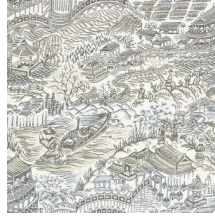

Colores (3)

13560

13561

13562

Vista

Más información? [Haga clic aquí](#)

Solicita muestras, calcule cantidades, vea videos de instrucciones, descargue información técnica y más:
www.arte-international.com

ARTE®

wallcoverings for the ultimate in refinement