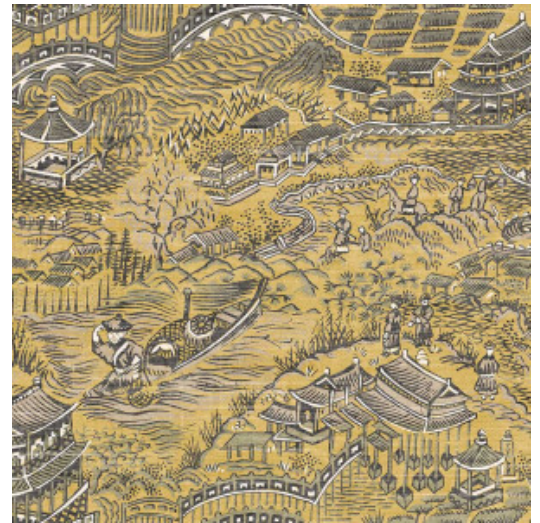

SCENERY

Colección Curiosa

Historia de la colección

Lo exótico ejerce un curioso poder sobre nosotros. Los animales salvajes, las flores tropicales y las culturas indígenas nos intrigan desde hace siglos. Queremos saber todo sobre ellos e incluso verlos en persona. Para esta colección, nos hemos inspirado en escenas, flora y fauna exóticas, para que pueda salir a explorar el mundo desde su propio hogar.

Especificaciones técnicas

Referencia	<u>13560</u>
Categoría de producto	Refined
Composición	Papel pintado de vinilo sobre base de papel
Descripción	Una estampa japonés detallada y panorámica que uno se puede pasar horas contemplando
Dimensiones	ROLLO XL: rollos de 10,05 x 1,00 m = 10 m ²
Case	Case recto 90 cm
Observación	Hay disponibles modelos lisos a juego en la colección Signature
Pegamento	Arte Clearpro o una cola de dispersión de buena calidad
Cómo encolar	Método 1: encolar la pared y humedecer el revestimiento mural. Método 2: encolar el revestimiento mural.
Resistencia a la luz	Buena resistencia a la luz
Cómo retirar	Pelable
Certificado ignífugo EU	B-s2, d0
Certificado ignífugo US	Class A
Mantenimiento	Súper lavable